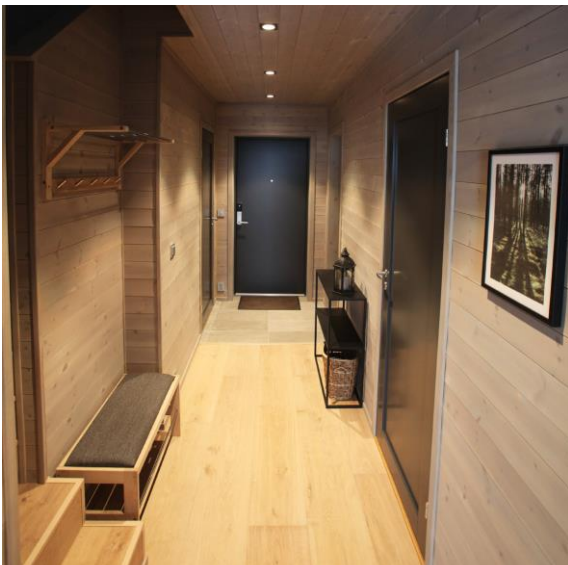

Solheim Hytte nr. 6

Vakantiewoning voor 7 personen

1ste verdieping

- Twee slaapkamers met tweepersoonsbed
- Een slaapkamer met twijfelaar bed
- Badkamer met douche en toilet (wasmachine)
- TV kamer
- Opbergruimte

Hoofdingang

TV kamer

Twee slaapkamers met tweepersoonsbed

Een slaapkamer met twijfelaar bed

Badkamer

2de verdieping

- Slaapkamer met tweepersoonsbed
- Badkamer met douche en toilet
- Open keuken
- Woonkamer met houtkachel